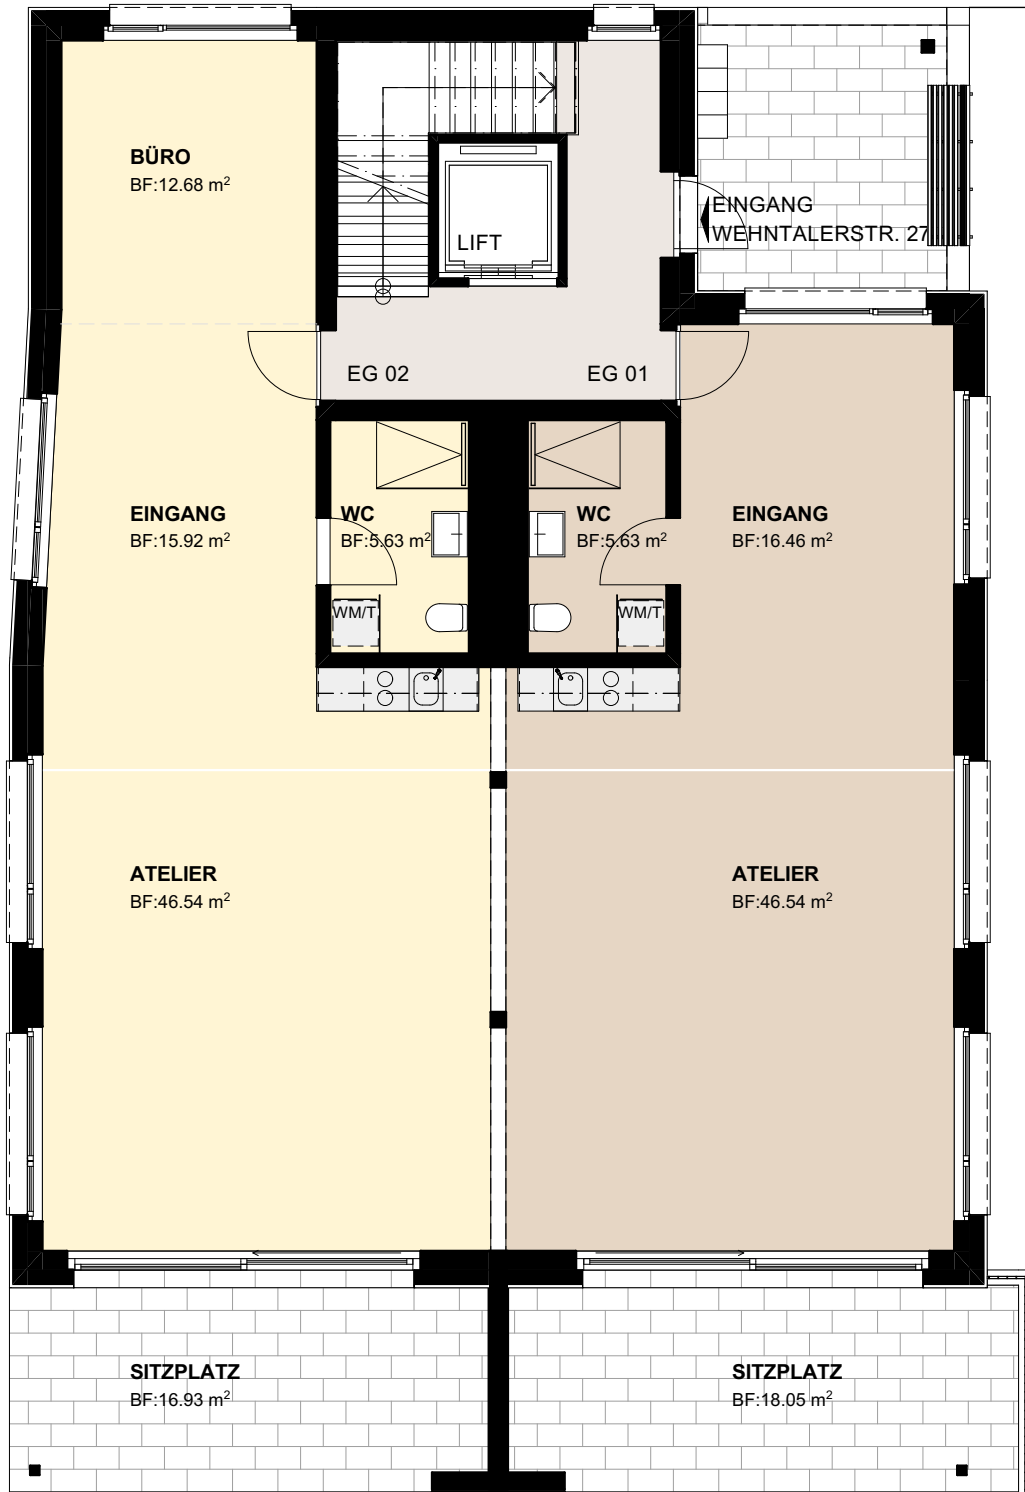

"ONYX"

WEHNTALERSTRASSE 29, 8165 OBERWENINGEN

ERDGESCHOSS **GEWERBERÄUME**

68m² / 80m² ODER 148m²

0 1 2 3 4 5m MST. 1:100